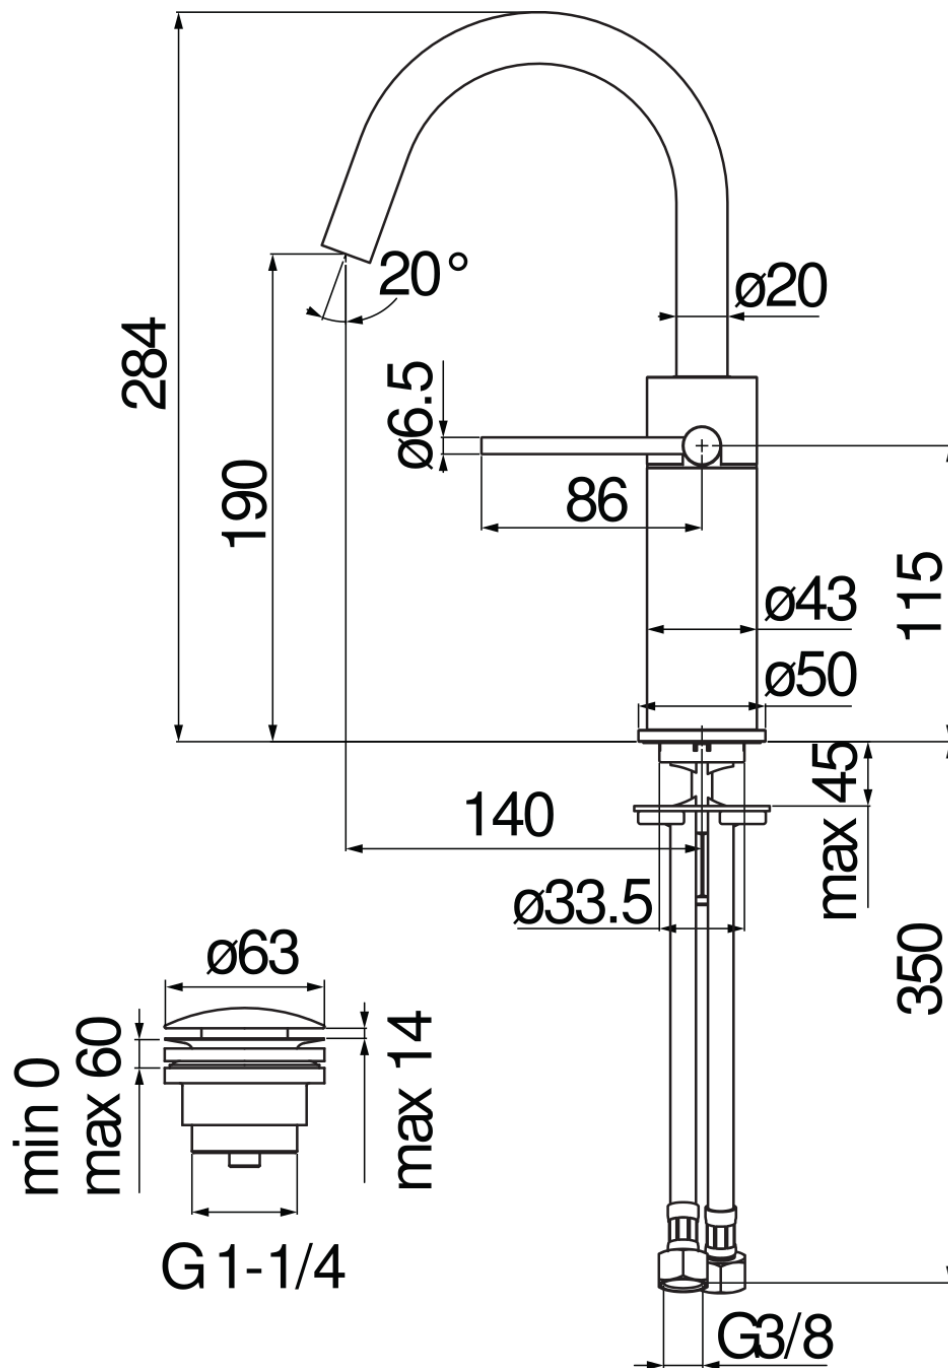

SPECIFICHE

Monocomando

Diamond smoke PVD

Aeratore anticalcare M 18 x 1, portata 5 l/min

Bocca girevole

Scarico 1 1/4" push

Flessibili inox ø 3/8"

Limitatore di energia con apertura in acqua fredda

Imballo: 41 x 21 x 7 cm / 0,006027 m³

DIAGRAMMA DI PORTATA: ACQUA CALDA/FREDDA

DIAGRAMMA DI PORTATA: ACQUA MISCELATA