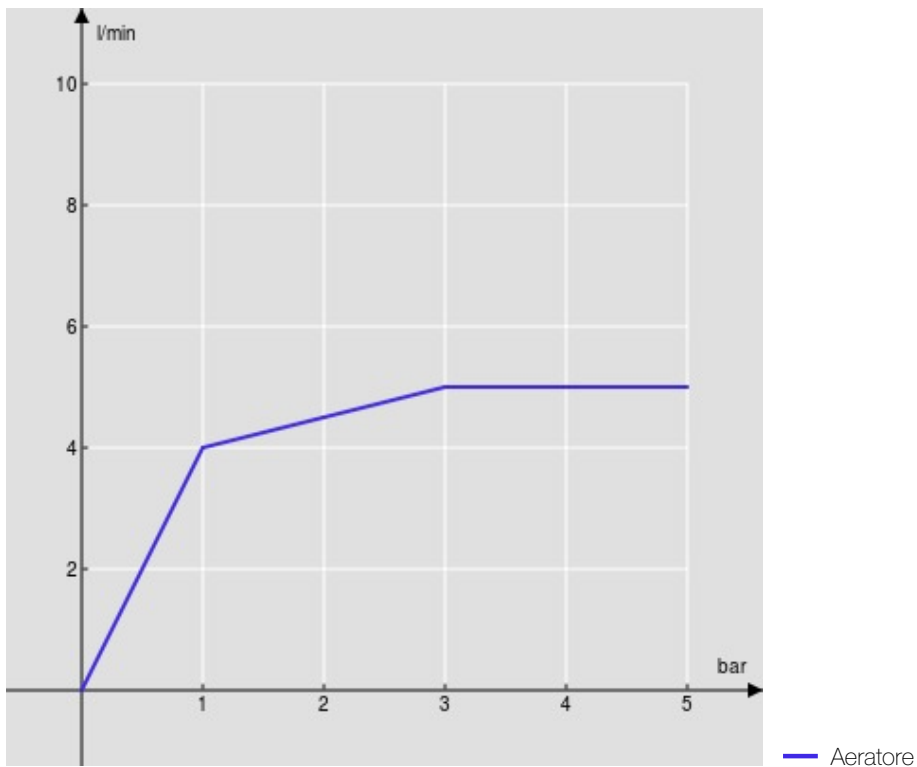

SPECIFICHE

Monocomando

Diamond smoke PVD

Aeratore anticalcare M 18 x 1, portata 5 l/min

Bocca girevole

Scarico 1 1/4" push

Flessibili inox ø 3/8"

Limitatore di energia con apertura in acqua fredda

Imballo: 41 x 21 x 7 cm / 0,006027 m³

DIAGRAMMA DI PORTATA: ACQUA CALDA/FREDDA

DIAGRAMMA DI PORTATA: ACQUA MISCELATA